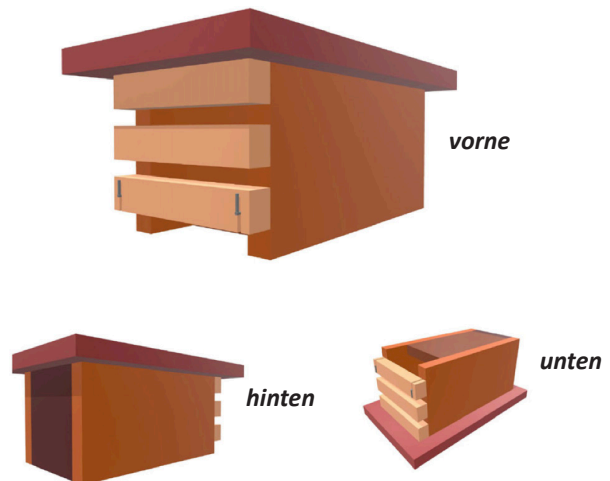

Ansichten des von der Vogelwarte zur Verfügung gestellten Plans für den Gartenrotschwanz-Nistkastens.

Falls es in Ihrem Garten einen geeigneten Ort gibt, der diese Anforderungen erfüllt, freuen wir uns auf Ihre Kontaktaufnahme bei der Gemeindeverwaltung. Telefonisch unter **062 726 22 83** oder per Mail gemeinde@schmiedrued.ch.

Die Naturschutzkommission wird mit Ihnen Kontakt aufnehmen und den Standort begutachten. Für Sie entstehen keine Kosten oder Aufwand.

Werden die Vögel aktiver, beginnt auch eine bunte Vielfalt an Wildkräutern zu wachsen. Bekannte Kräuter wie Löwenzahn, Gänseblümchen, Brennnessel, Spitzwegerich und Bärlauch sind vielen vertraut. Damit lässt sich ein vitaminreicher Wildkräutersalat zubereiten. Doch Vorsicht: Es gibt auch giftige Pflanzen. Um Ihnen die Vielfalt dieser Kräuter näherzubringen, planen wir einen **Wildkräuter-Kurs** am **Samstag, 27. April**. Weitere Informationen folgen demnächst.